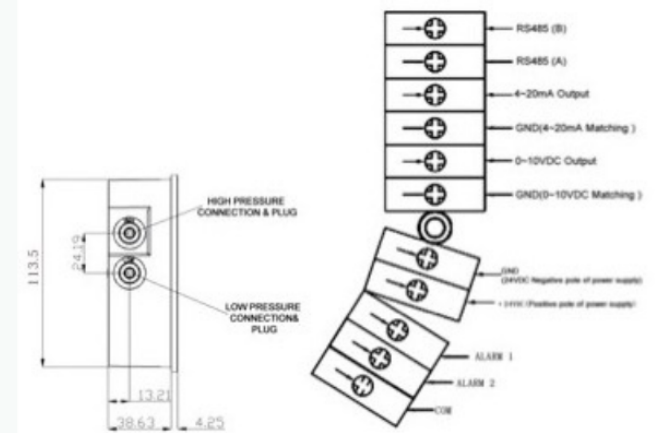

1-2 PRODUCT APPEARANCE

Call 065-1562898

MAGRFHELIC®

บริษัท เอ็นไวรอนเมนท์ เน็ทเวิร์ค แมเนจเม้นท์ จำกัด
Environmental Network Management co., ltd.

บริษัท เอ็นไวรอนเมนท์ เน็ทเวิร์ค แมเนจเม้นท์ จำกัด
Environmental Network Management co., ltd.