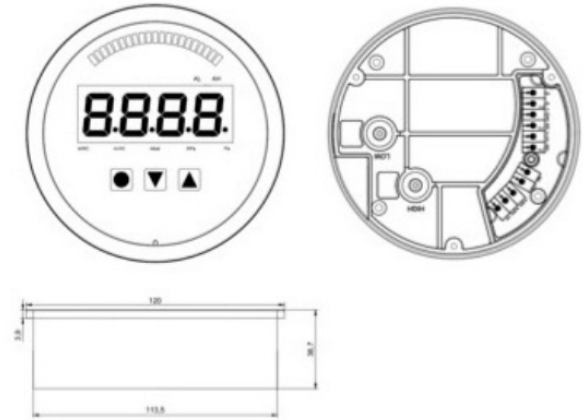

1-2 PRODUCT APPEARANCE

Call 065-1562898

MAGRFHELIC®

บริษัท เอ็นไวรอนเมนท์ เน็ทเวิร์ค แมเนจเม้นท์ จำกัด
Environmental Network Management co., ltd.

บริษัท เอ็นไวรอนเมนท์ เน็ทเวิร์ค แมเนจเม้นท์ จำกัด
Environmental Network Management co., ltd.